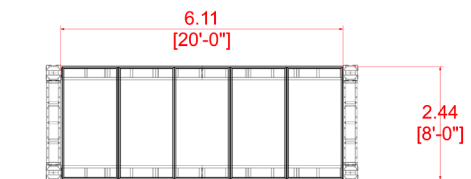

FOH Curvo 6 x 6 con Torre para Seguidores

- Sistema FOH
- Planta baja ideal para consolas de audio, iluminación y vídeo
- Torre para seguidores con área en decks de 8' x 20' / 2.44 x 6.10 m.
- 6 torres a cuadro en Truss MKII Plated 12" x 12" / 30.5 x 30.5 cm.
- Sistema de lona en área de consolas y torre de seguidores.

VISTA FRONTAL

VISTA SUPERIOR