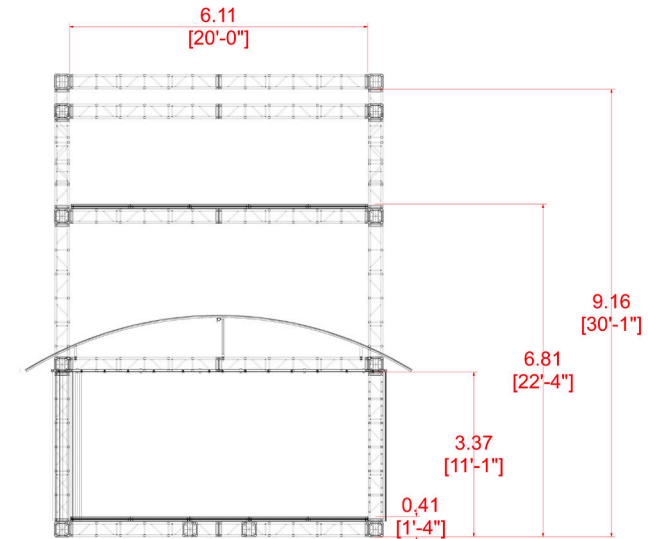

FOH Curvo 6 x 6 con Torre para Seguidores

- Sistema FOH
- Planta baja ideal para consolas de audio, iluminación y vídeo
- Torre para seguidores con área en decks de 8' x 20' / 2.44 x 6.10 m.
- 6 torres a cuadro en Truss MKII Plated 12" x 12" / 30.5 x 30.5 cm.
- Sistema de lona en área de consolas y torre de seguidores.

VISTA FRONTAL

VISTA SUPERIOR