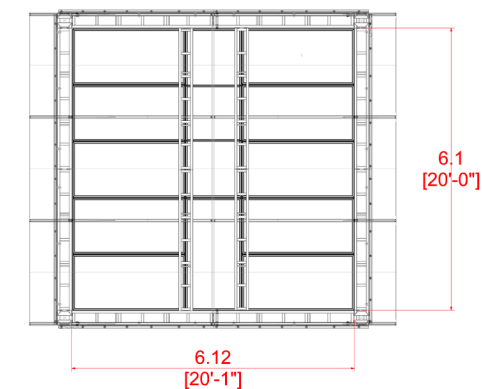

FOH Curvo 6 x 6 con Torre para Seguidores

- Sistema FOH
- Planta baja ideal para consolas de audio, iluminación y vídeo
- Torre para seguidores con área en decks de 8' x 20' / 2.44 x 6.10 m.
- 6 torres a cuadro en Truss MKII Plated 12" x 12" / 30.5 x 30.5 cm.
- Sistema de lona en área de consolas y torre de seguidores.

VISTA FRONTAL

VISTA SUPERIOR